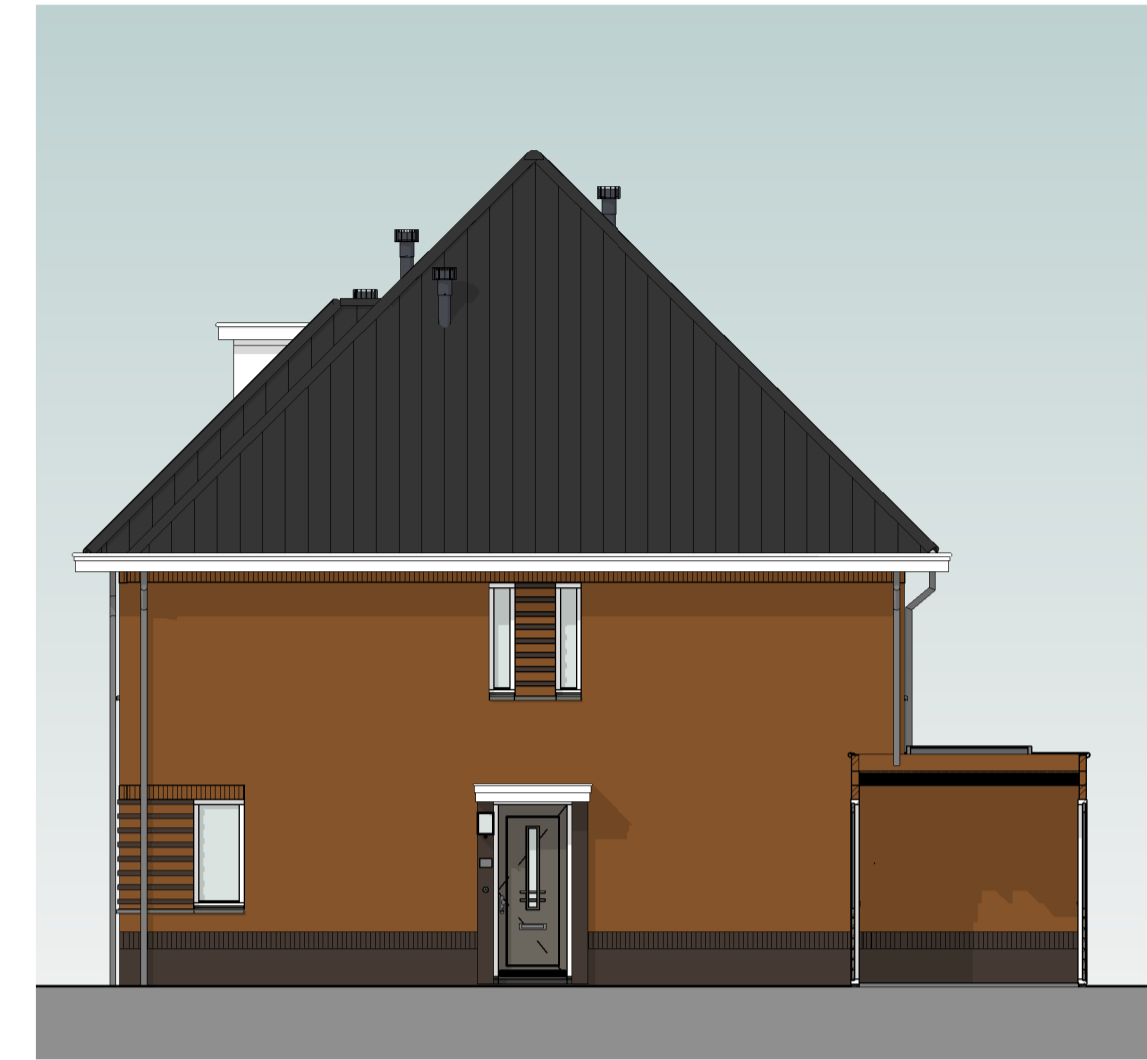

bouwnummer 104 bouwnummer 103 bouwnummer 102

voorgevel
schaal 1:100

bouwnummer 102

rechtgevel
schaal 1:100

Kleur & materiaalstaat

- Hellend dak**
- Oranjerood 1B
 - Graniet 2B
 - Zwart 3B
- Gevels**
- Plint**
- Zwart-mangaan H
- Opgaad werk**
- Rood-paars genuanceerd A
 - Rood-blauw genuanceerd B
 - Rood gesinterd C
 - Oranje-blauw D
 - Oranje rood E
 - Lichtrood genuanceerd F
 - Geel bruin G

bouwnummer 102 bouwnummer 103 bouwnummer 104

achtergevel
schaal 1:100

bouwnummer 104

linkergevel
schaal 1:100

situatie